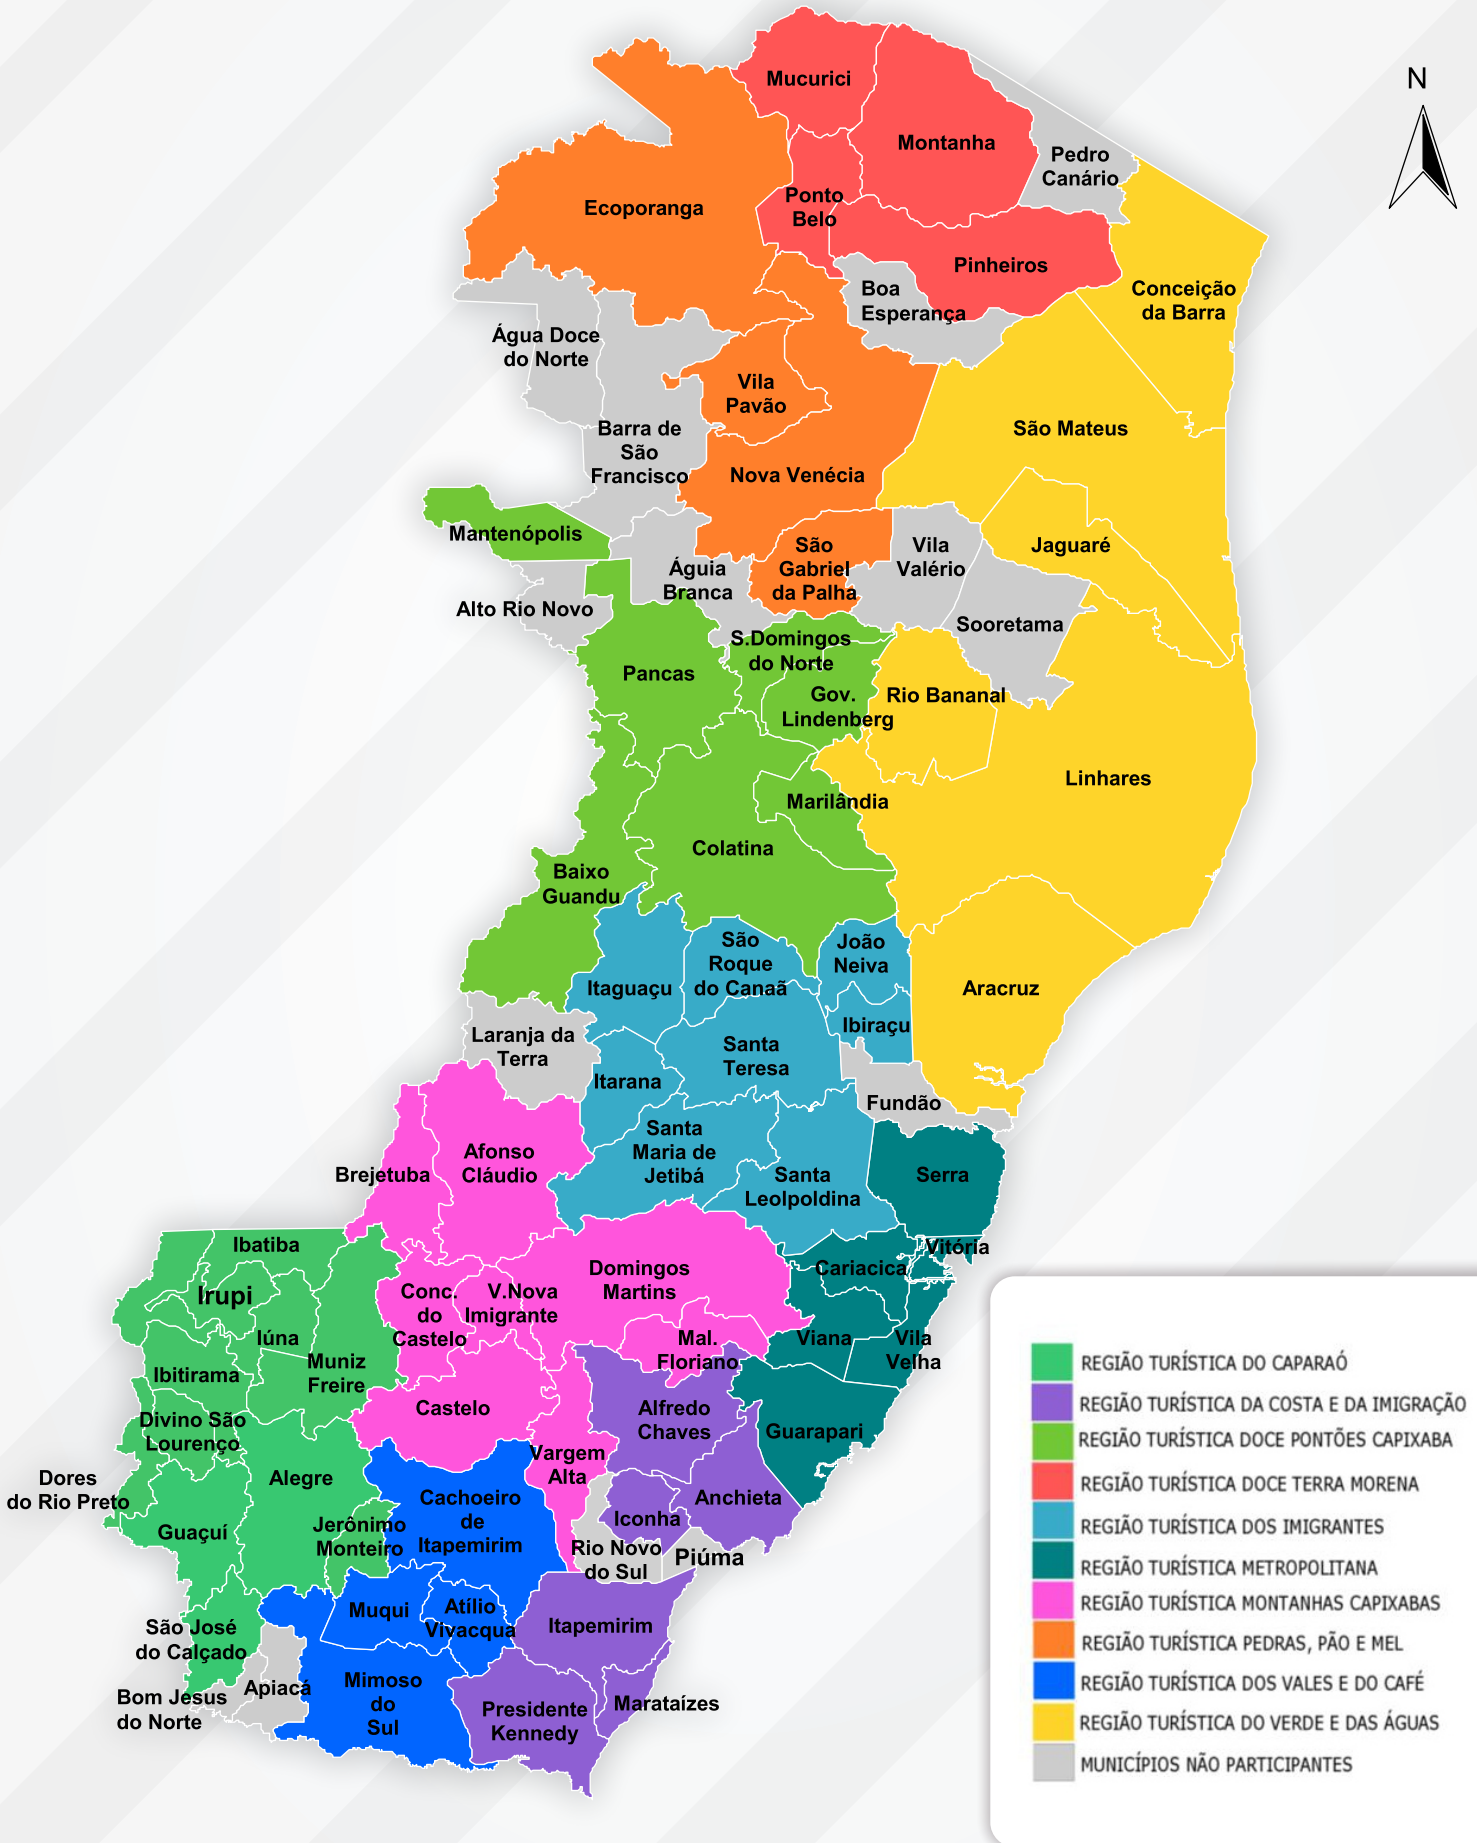

MAPA DO TURISMO DO ESPÍRITO SANTO

5 0 5 10 15 20 25 Quilômetros

GOVERNO DO ESTADO DO ESPÍRITO SANTO
Secretaria de Turismo