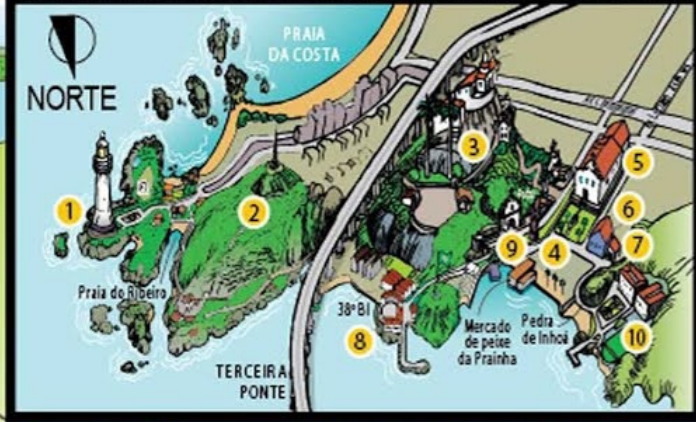

VISTA NORTE DO SÍTIO HISTÓRICO DE VILA VELHA

- 1 Farol de Santa Luzia
- 2 Morro do Moreno
- 3 Convento da Penha
- 4 Sítio Histórico da Prainha
- 5 Igreja de N. Sra. do Rosário
- 6 Casa da memória
- 7 Museu Homero Massena
- 8 Forte de São Francisco Xavier da Barra
- 9 Gruta do Frei Pedro Palácios
- 10 Escola de Aprendizes de Marinheiro

- 1 Farol de Santa Luzia
- 7 Chocolates Garoto
- 2 Morro do Moreno
- 8 Praias
Praia da Costa, Praia de Itapóia, Praia de Itaparica, Barra do Jucu, Praia da Ponta da Fruta
- 3 Convento de Nossa Senhora da Penha
- 9 Barra do Jucu
Ponte da Madalena, Boca da Barra, Parque Jacarenema, Morro da Concha, Bandas de Congo e Artesanato local
- 4 Sítio Histórico da Prainha
Pedra do Inhoá, Prainha de Vila Velha, Gruta do Frei Pedro Palácios, 38ª Estação de Infância, Forte de São Francisco Xavier da Barra, Escola de Aprendizes de Marinheiro, Igreja de N. Sra. do Rosário, Museu Homero Massena, Casa da Memória, Mercado de Peixe da Prainha
- 10 Lagoa do Jabaeté
- 5 Parque da Manteigueira
- 6 Museu Vale